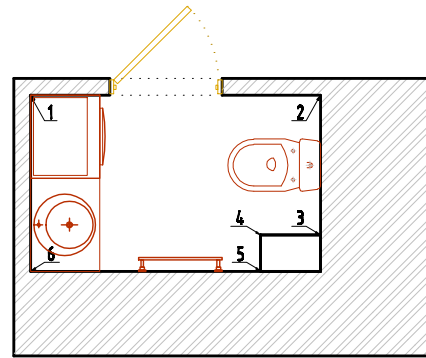

РАЗВЕРТКИ ПО СТЕНАМ САН. УЗЛОВ

БОЛЬШОЙ САН. УЗЕЛ

МАЛЫЙ САН. УЗЕЛ

→ - направление раскладки

Формат А3

| | | | | |
|-----------|----|--|---------------------------|------|
| 1035-2007 | ЭП | Проект интерьера квартиры по адресу: г. Санкт-Петербург, пр. Каменноостровский, д. 15 | "IN/OUT" дизайн-студия | |
| Дизайнер | | Развертки по стенам сан. узлов | лист | лист |
| Дизайнер | | | 16 | 23 |