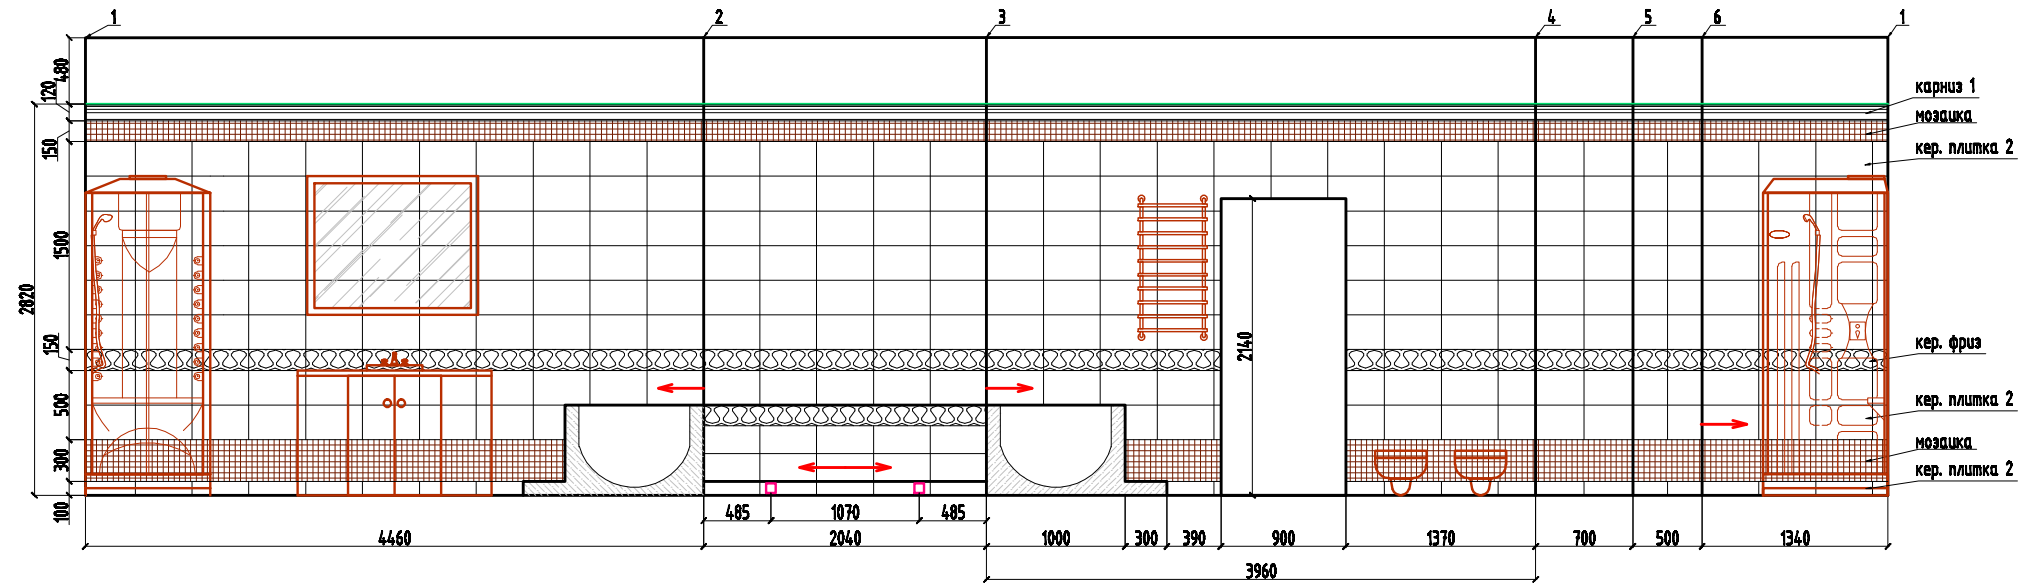

РАЗВЕРТКИ ПО СТЕНАМ САН. УЗЛОВ

БОЛЬШОЙ САН. УЗЕЛ

МАЛЫЙ САН. УЗЕЛ

→ - направление раскладки

Формат А3

| | | | | |
|-----------|----|--|---------------------------|------|
| 1035-2007 | ЭП | Проект интерьера квартиры по адресу: г. Санкт-Петербург, пр. Каменноостровский, д. 15 | "IN/OUT" дизайн-студия | |
| Дизайнер | | Развертки по стенам сан. узлов | лист | лист |
| Дизайнер | | | 16 | 23 |