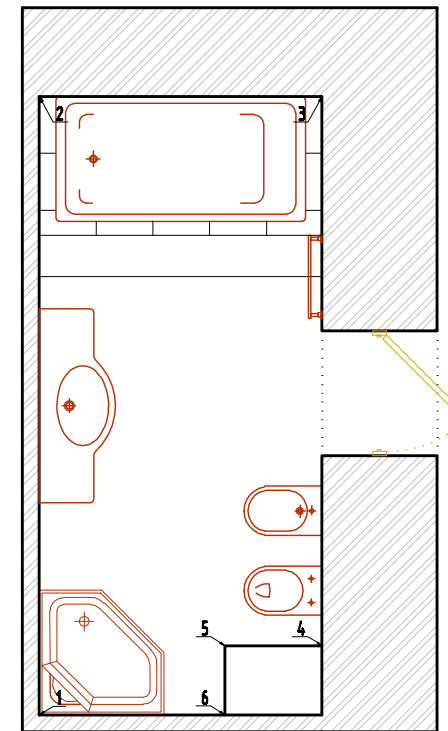

РАЗВЕРТКИ ПО СТЕНАМ САН. УЗЛОВ

БОЛЬШОЙ САН. УЗЕЛ

МАЛЫЙ САН. УЗЕЛ

→ - направление раскладки

Формат А3

| | | | | |
|-----------|----|--|---------------------------|------|
| 1035-2007 | ЭП | Проект интерьера квартиры по адресу: г. Санкт-Петербург, пр. Каменноостровский, д. 15 | "IN/OUT" дизайн-студия | |
| Дизайнер | | Развертки по стенам сан. узлов | лист | лист |
| Дизайнер | | | 16 | 23 |