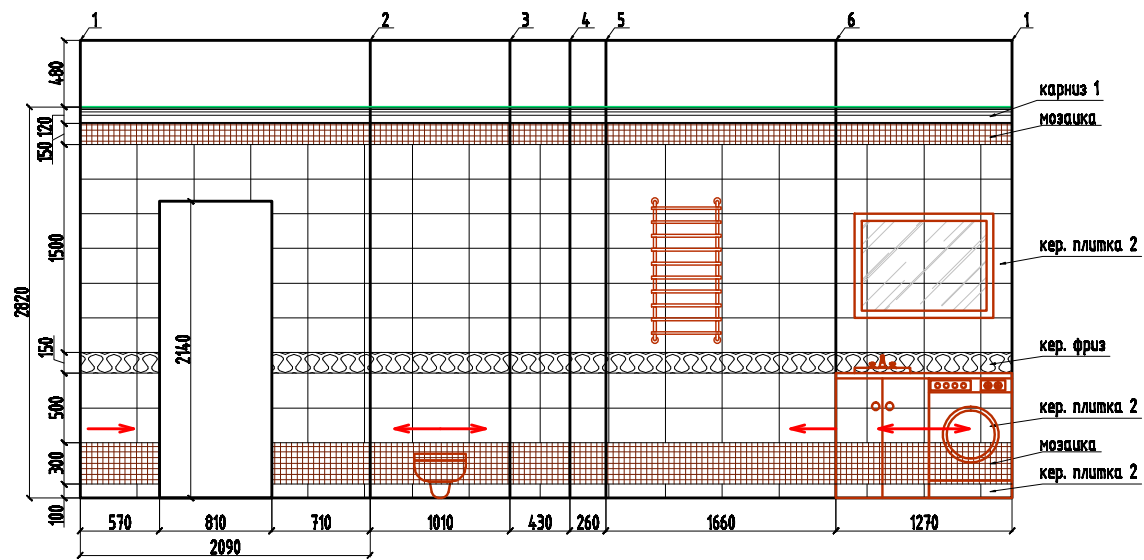

РАЗВЕРТКИ ПО СТЕНАМ САН. УЗЛОВ

БОЛЬШОЙ САН. УЗЕЛ

МАЛЫЙ САН. УЗЕЛ

→ - направление раскладки

Формат А3

| | | | | |
|-----------|----|--|---------------------------|------|
| 1035-2007 | ЭП | Проект интерьера квартиры по адресу: г. Санкт-Петербург, пр. Каменноостровский, д. 15 | "IN/OUT" дизайн-студия | |
| Дизайнер | | Развертки по стенам сан. узлов | лист | лист |
| Дизайнер | | | 16 | 23 |